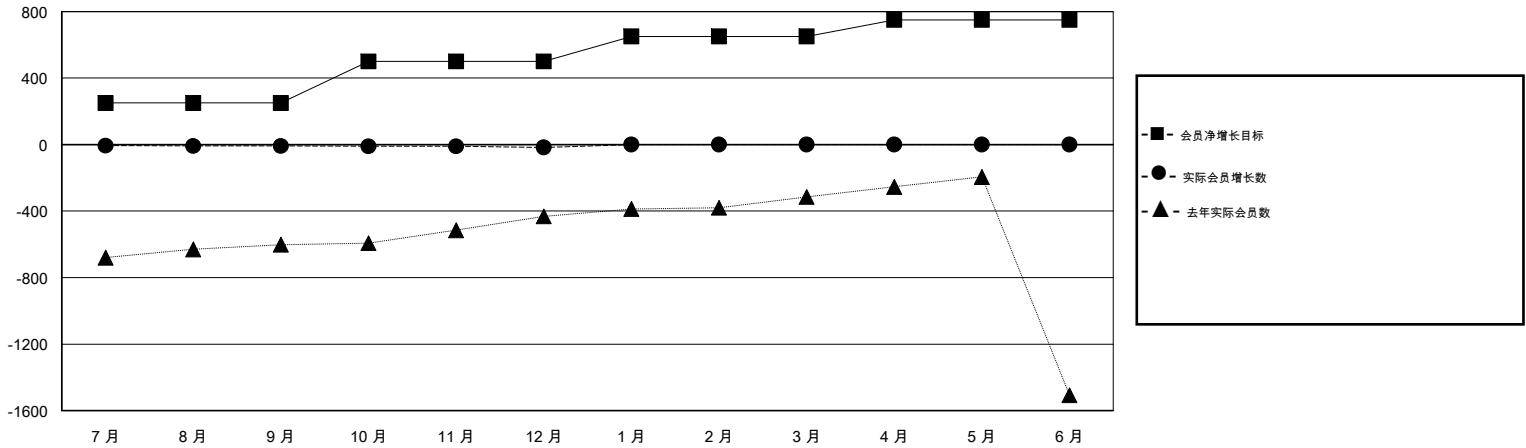

MONTHLY MEMBERSHIP PROGRESS REPORT

District 387

Results as of: 12/31/2018

GMT: ZIYU LIN

地点 CHINA

GMT宪章区

分会			
成果 2018-2019			
季	新分会目标	新会	会员流失的分会
7月/8月/9月	0	0	8
10月/11月/12月	0	0	0
1月/2月/3月	0	0	0
4月/5月/6月	0	0	0

位会员@每位须缴			
成果 2018-2019			
季	会员净增长目标	实际会员增长数	实际退会会员 (包括转会)
7月/8月/9月	250	20	15
10月/11月/12月	250	11	12
1月/2月/3月	150	0	0
4月/5月/6月	100	0	0

目标与实际新会累积

目标和实际会员累积

已取消的分会: 8	8 CLUBS OF 93 增添1位或以上的新会员	性别分布 男 1,125 (61.64%) 女 700 (38.36%) 年度女性会员百分比目标: 0%
放弃的会员	点击这里取得累计会员数据	总计家庭单位会员数 150
过世 1		支付减半会费的家庭会员 76
分会已取消 0		
其他 26		
总计 27		