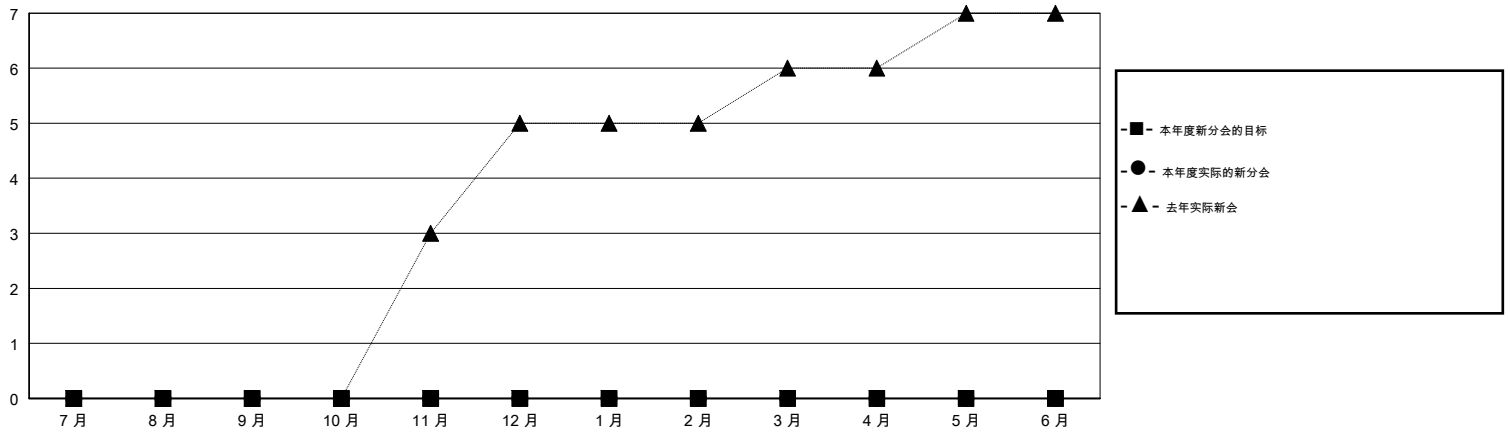

MONTHLY MEMBERSHIP PROGRESS REPORT

District 387

Results as of: 12/31/2018

GMT: ZIYU LIN

地点 CHINA

GMT宪章区

分会			
成果 2018-2019			
季	新分会目标	新会	会员流失的分会
7月/8月/9月	0	0	8
10月/11月/12月	0	0	0
1月/2月/3月	0	0	0
4月/5月/6月	0	0	0

位会员@每位须缴			
成果 2018-2019			
季	会员净增长目标	实际会员增长数	实际退会会员 (包括转会)
7月/8月/9月	250	20	15
10月/11月/12月	250	11	12
1月/2月/3月	150	0	0
4月/5月/6月	100	0	0

目标与实际新会累积

目标和实际会员累积

已取消的分会: 8	8 CLUBS OF 93 增添1位或以上的新会员	性别分布 男 1,125 (61.64%) 女 700 (38.36%) 年度女性会员百分比目标: 0%
放弃的会员	点击这里取得累计会员数据	总计家庭单位会员数 150
过世 1		支付减半会费的家庭会员 76
分会已取消 0		
其他 26		
总计 27		